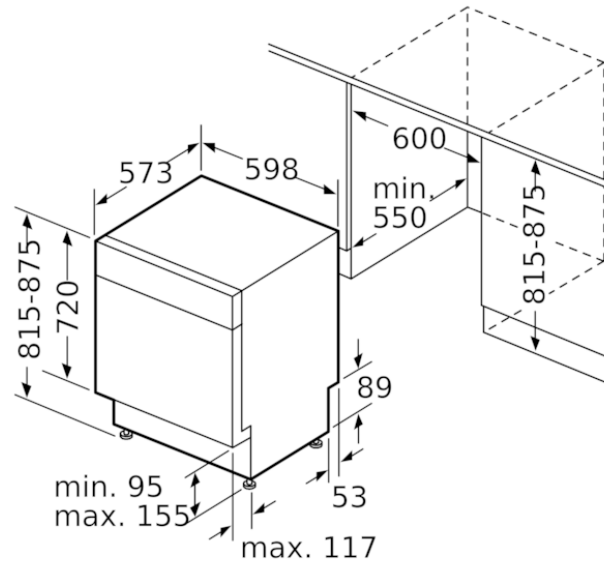

iQ300, Underbyggd diskmaskin, 60 cm, vit
SN43IW08TS

Mått i mm